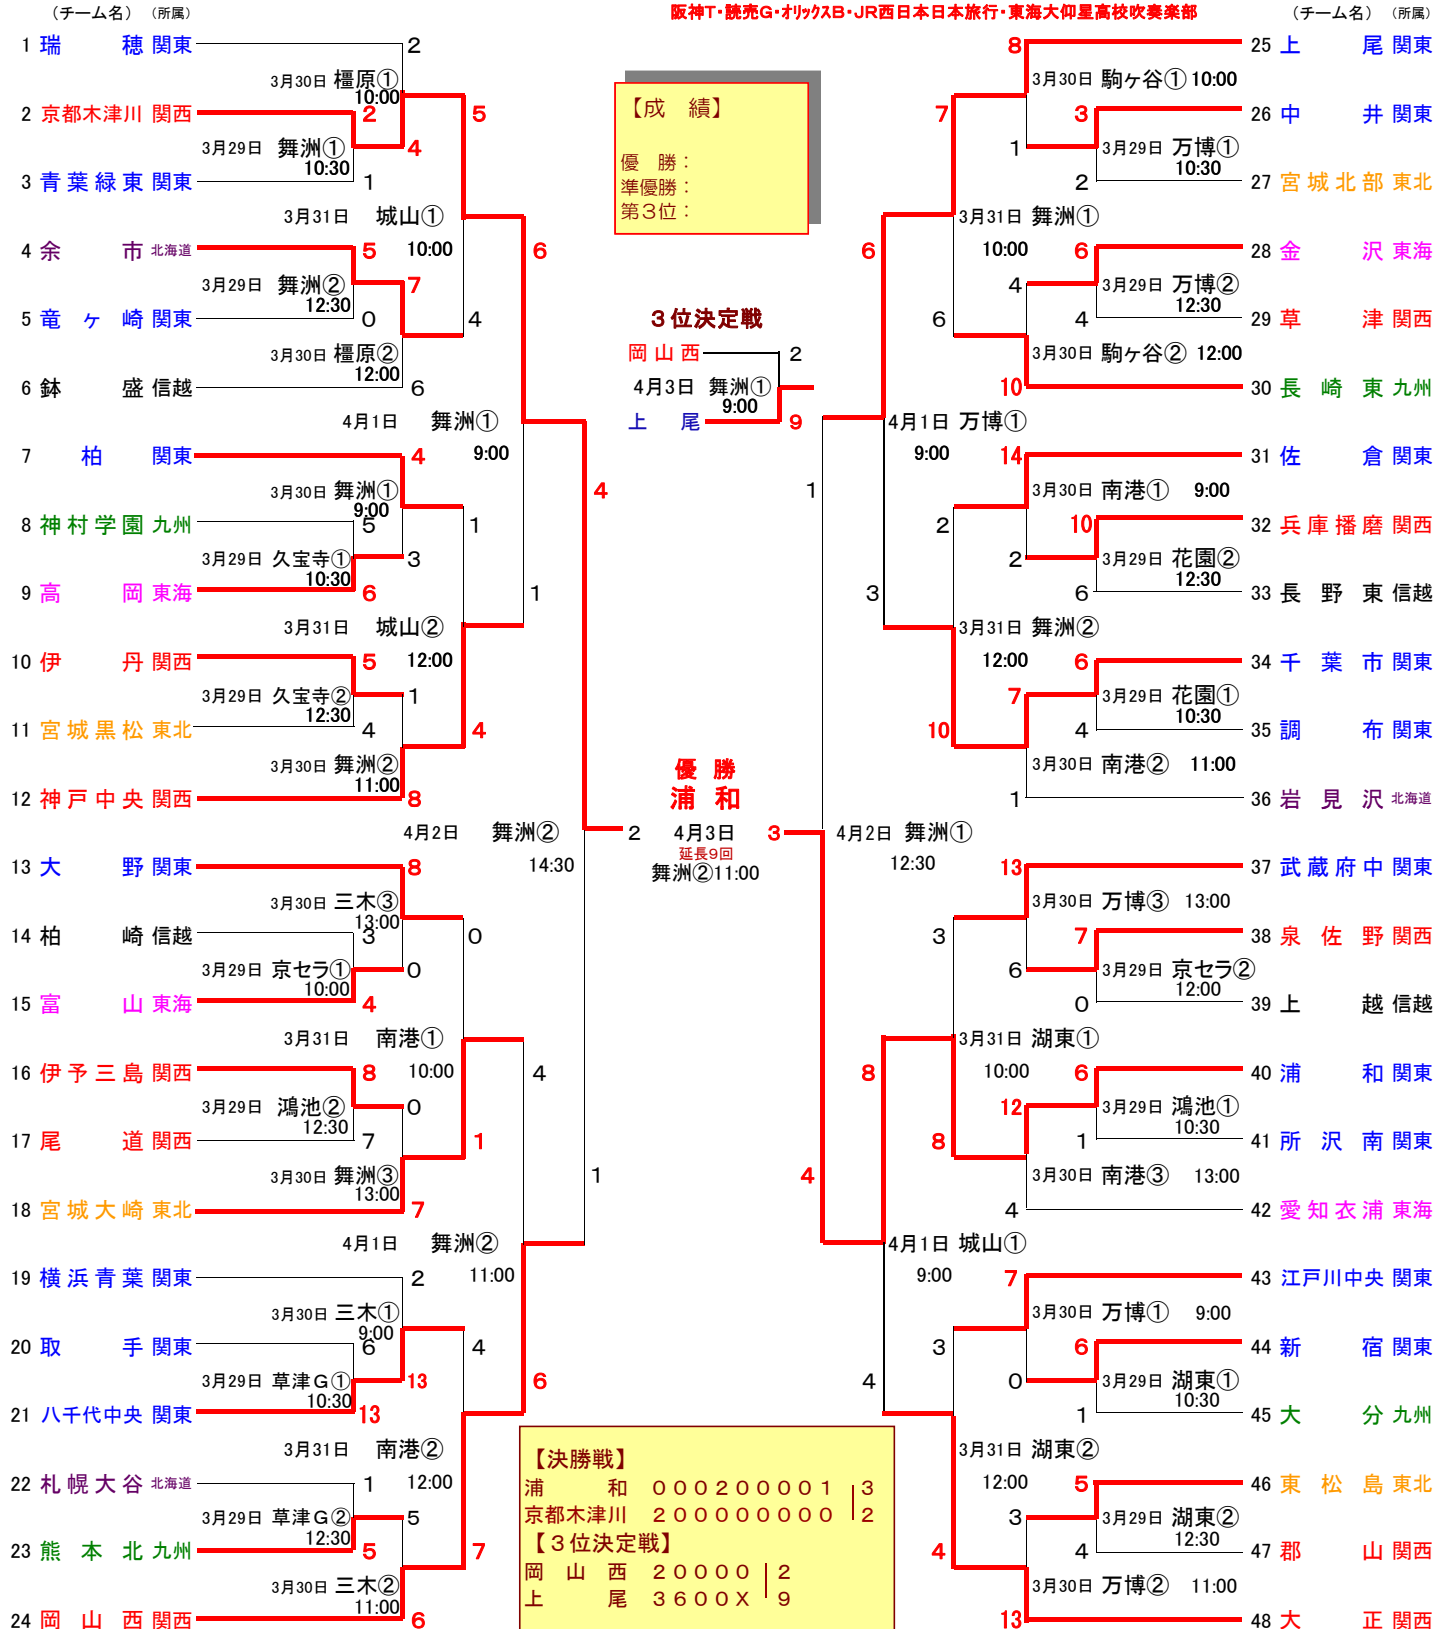

第16回日本リトルシニア野球全国選抜大会組合せ表

開会式：平成22年3月29日(月) 京セラドーム大阪

日程：平成22年3月28日(日)～4月3日(土)

予備 4日(日)

主催：財団法人全日本リトル野球協会リトルシニア委員会 主管：リトルシニア関西連盟

後援：文部科学省・大阪府・大阪府教育委員会・大阪市・大阪市教育委員会・

産経新聞・サンケイスポーツ

協賛：アサヒ飲料・ミズノ・ゼット・アシックス・久保田運動具店・エスエフ・共同写真真実画・田辺クラフト・フォトクリエート

阪神T・読売G・オリックスB・JR西日本日本旅行・東海大仰星高校吹奏楽部

試合開始時間：2試合①10時 ②12時、3試合 ①9時 ②11時 ③13時、

【球場案内】 京セラ：京セラドーム大阪、舞洲：舞洲ベースボールスタジアム、万博：万博記念公園野球場、南港：南港中央野球場、

久宝寺：久宝寺緑地野球場、花園：花園中央公園野球場、駒ヶ谷：三田駒ヶ谷野球場、城山：三田城山公園野球場、

三木：三木防災公園野球場、榎原：榎原市営野球場、草津G：草津グリーン野球場、湖東：湖東スタジアム、鴻池：奈良鴻ノ池球場 他

16 打席 12 打数 8 安打 打率 0.667

ベストナイン賞

1. 投 手

うめ はら りゅう と
梅 原 隆 斗 (京都木津川シニア・関西連盟)

2. 捕 手

あき やま だい すけ
秋 山 大 輔 (岡山西シニア・関西連盟)

3. 一 塁 手

すず き か い
鈴 木 夏 亥 (浦和シニア・関東連盟)