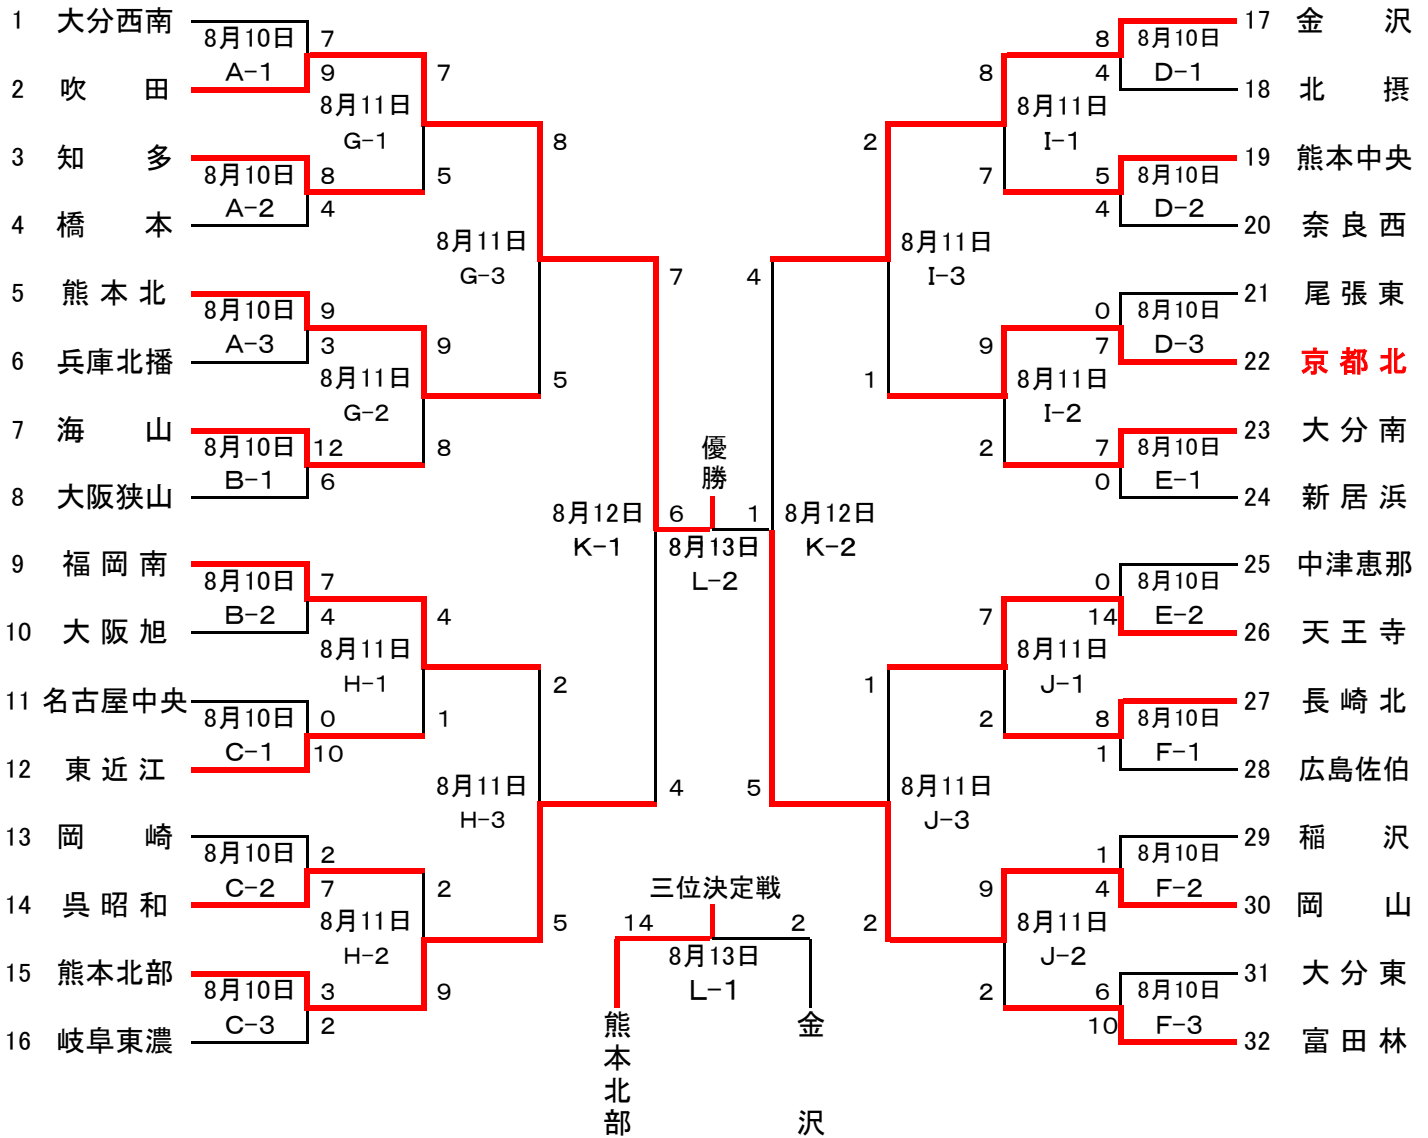

# 第3回 日本リトルシニア西日本選手権野球大会組み合わせ

日程：平成25年 8月10日(土)～

主催：一般(財) 日本リトルシニア中学硬式野球協会  
 後援：愛知県、愛知県教育委員会、豊田市、他  
 主催：一般(財) 日本リトルシニア中学硬式野球協会  
 協賛：名鉄観光サービス(株)、(株)共同写真企画、  
 サンプラザシーズンズ、ミノ、アシックス、ゼット、SSK

優勝： 吹田      準優勝： 岡山      第三位： 熊本北部      第四位： 金沢

## 【使用球場】

- |     |        |     |        |
|-----|--------|-----|--------|
| A : | 阿久比球場  | G : | 豊田運動公園 |
| B : | 松阪球場   | H : | 瀬戸市民球場 |
| C : | 豊田運動公園 | I : | 毘森公園球場 |
| D : | 毘森公園球場 | J : | 稲沢市民球場 |
| E : | 夜明け前球場 | K : | 豊田運動公園 |
| F : | 稲沢市民球場 | L : | 豊田運動公園 |