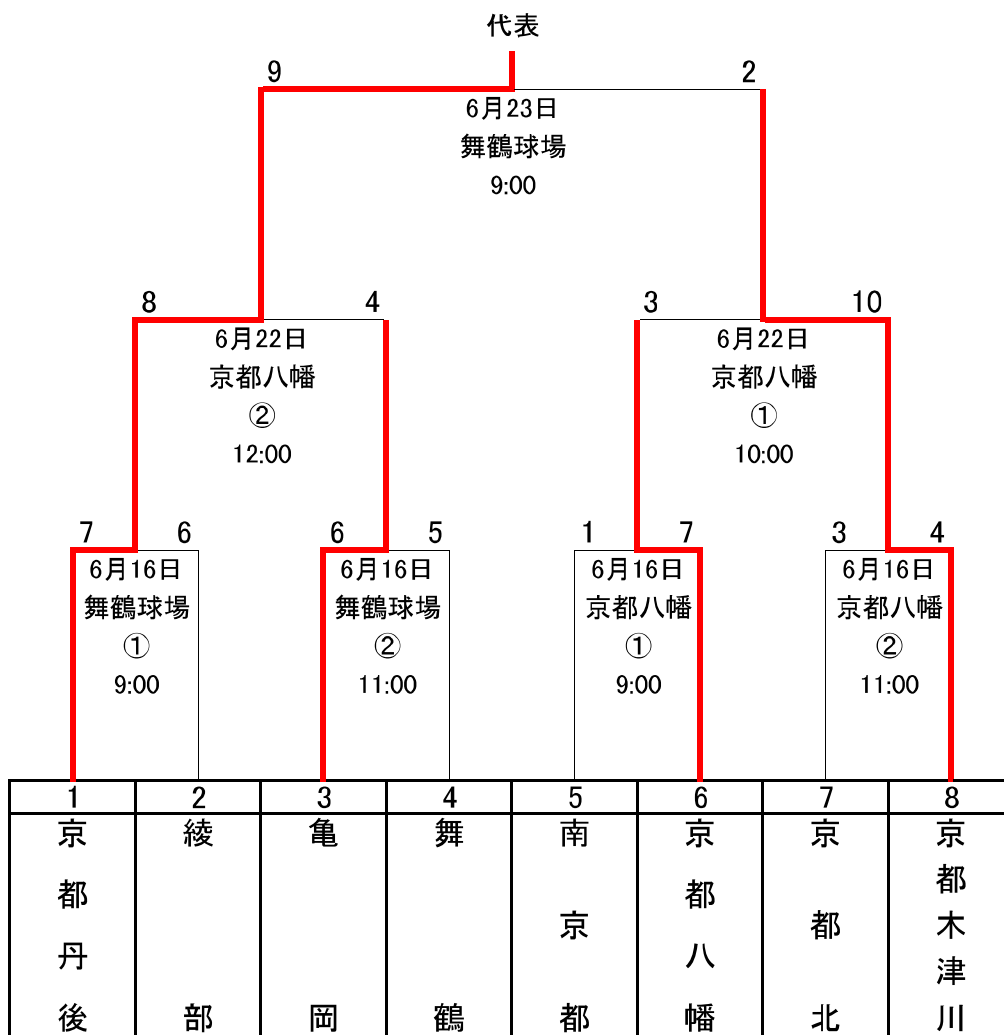

「感謝の気持ちを“力”に換えて」

2019年度西日本選手権大会 京都ブロック予選

試合球:ミズノ

【代表】 京都丹後

【支援審判】

6月23日

舞鶴球場 = 舞鶴2名

6月22日

京都八幡専用G ① = 京都丹後・亀岡各1名

② = 京都八幡・京都木津川各1名

◎ 6月15日(土)は雨天順延