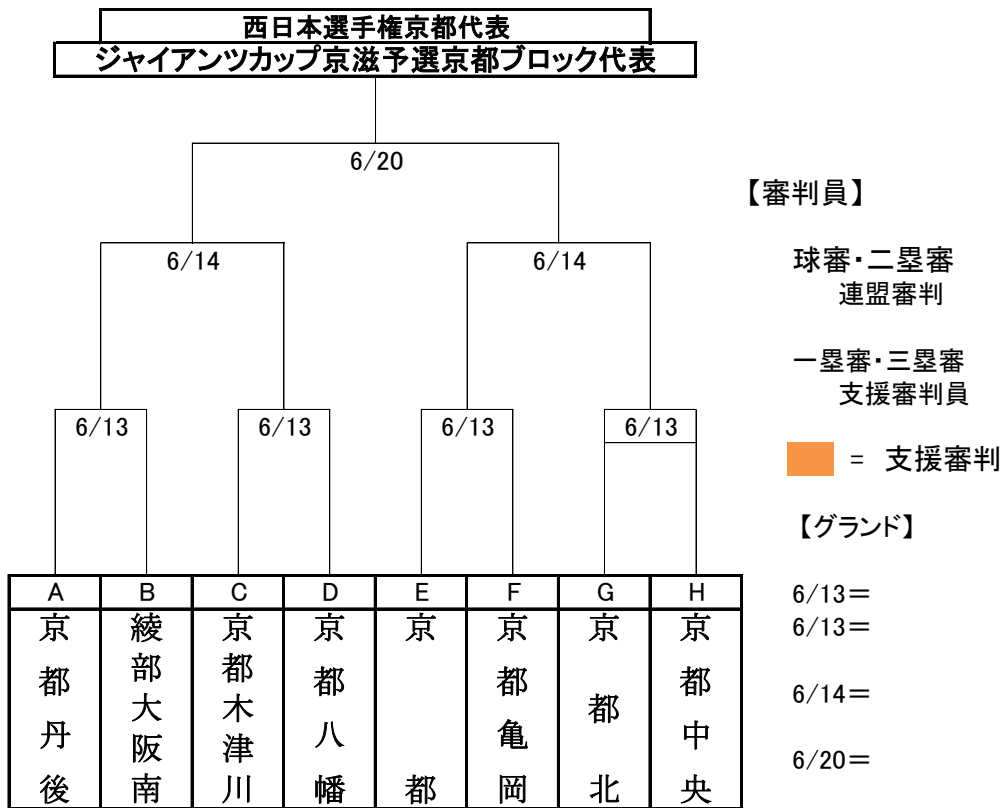

「感謝の気持ちを“力”に換えて」

2026年度 西日本選手権京都ブロック代表決定戦 並びにジャイアンツカップ京滋予選 リトルシニア京都ブロック代表決定戦

本戦出場枠：1チーム

試合球：ミズノ

京都代表：

優勝 西日本選手権大会京都ブロック代表
ジャイアンツカップ京滋予選リトルシニア京都ブロック代表
但し、ベスト16進出チームがある場合(1チームなのか2チームなのか
3チームなのかわかりませんが)は、そのチームと対戦し
勝利チームがジャイアンツカップ京滋予選に進出する。
(ジャイアンツカップ本戦出場が決定した場合準優勝チームが
西日本選手権京都代表となる)

その他 * 西日本選手権京都ブロック代表決定戦は、リトルシニア関西連盟大会規定による。
* 1回戦の対戦相手がベスト16に進出した場合は、不戦勝とする。
* 2026ジャイアンツカップ京滋予選は、6月27日(土)甲賀スタジアムで、京都ポニーor
京都ボーイズ準優勝チーム、滋賀ボーイズとの巴戦となります。
ジャイアンツカップ京滋予選進出チームはその大会約款・特別規定に従うこと。