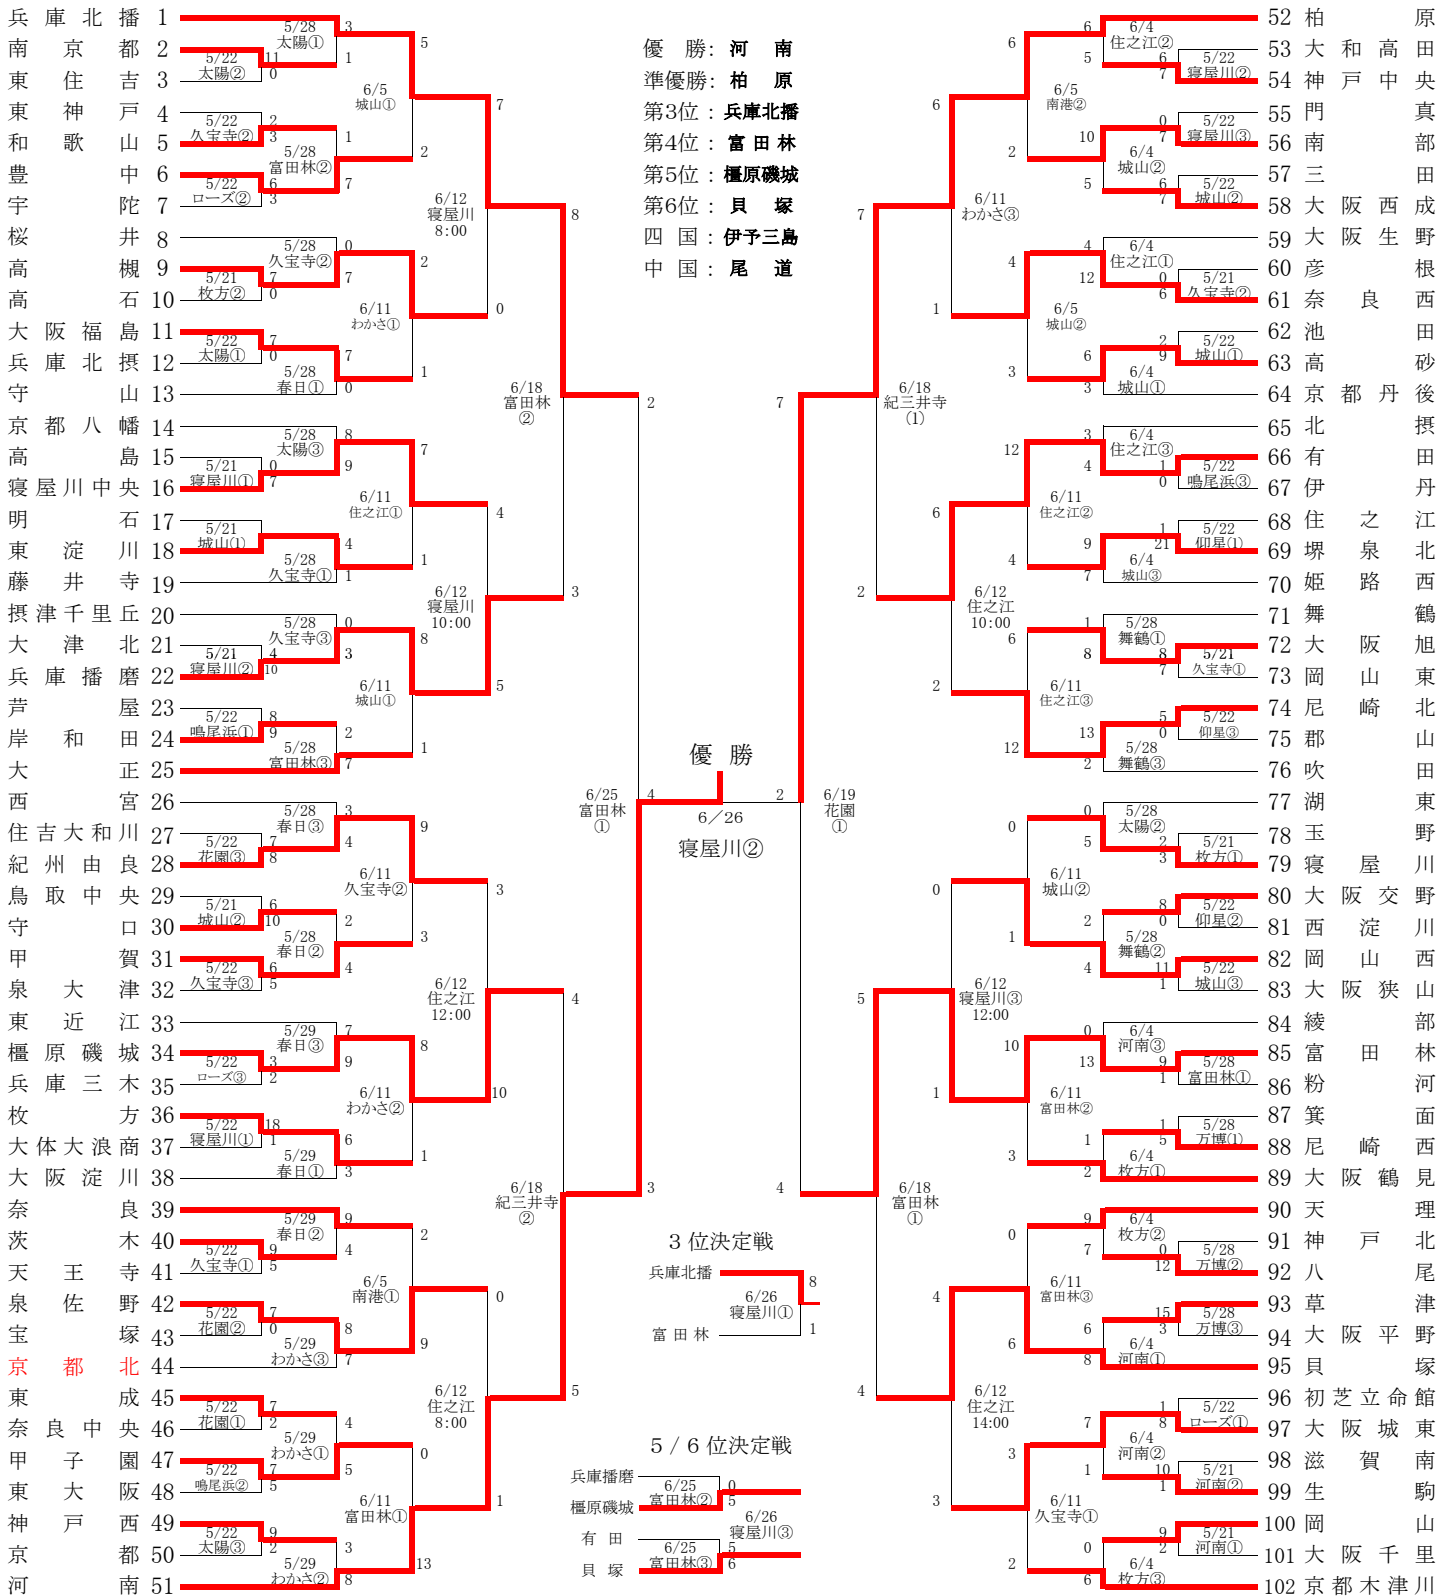

ミスノ杯 第45回日本選手権関西大会組合せ

【試合球 ミズノ】開会式：21日(土) 8:15 舞洲ベースボールスタジアム
日程：平成28年5月21日(土)～6月26日(日)
【予備日】7月2日(土)
開会式演奏：大阪市立花乃井中学校吹奏楽部

後援：大阪府・大阪府教育委員会・大阪市・大阪市教育委員会
産経新聞社・サンケイスポーツ
協賛：ミスノ杯・大和ハウス工業(株)・西尾(株)・アサヒ飲料販売(株)
森永製菓(株)・ダイトードリンク(株)・(株)共同写真企画
APSmori・(株)フォトクリエート・(株)P&P浜松・
(株)コントリビュート・(株)フォトグラファアーラ

【関西連盟8チーム(関西6、四国=1チーム、中国=1チーム)日本選手権出場

日程、球場は連盟にてお確かめ下さい

【球場】

① 9:00 ② 11:00 ③ 13:00、3・2 試合共

舞洲：舞洲ベースボールスタジアム、万博：万博記念公園野球場、南港：南港中央野球場、寝屋川：寝屋川公園第1野球場、久宝寺：久宝寺緑地野球場
住之江：住之江公園野球場、花園：花園中央公園野球場、関電：関電箕面総合運動公園野球場、城山：三田城山公園野球場、駒ヶ谷：三田駒ヶ谷野球場
ローズ：豊中ローズ球場、わかさ：わかさスタジアム、太陽：太陽ヶ丘球場、河南：河南町宮球場、鳴尾浜：鳴尾浜臨海野球場、紀三井寺：県営紀三井寺野球場